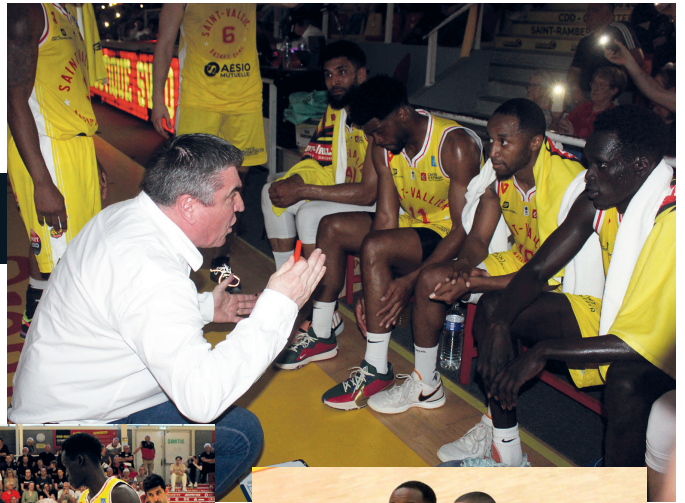

SVBD > RETOUR EN IMAGES

SVBD vs CHARTRES

Le Vivarais

HÔTEL - RESTAURANT SARRAS 04 75 23 01 88